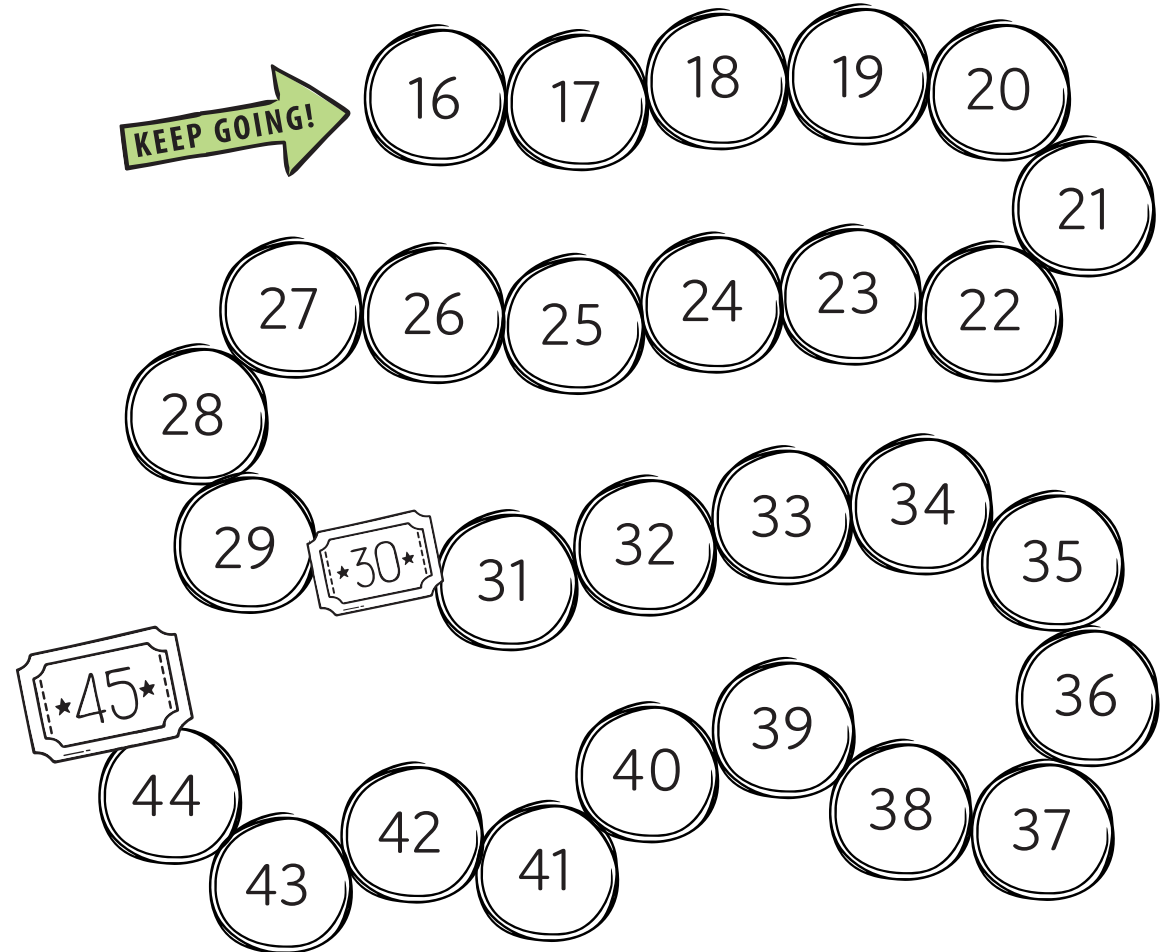

Reader info

Keep Reading

Name:

Want to enter the grand prize drawing?

Fill out the lines below, too!

Phone or email:

My Pierce County Library location:

Earn another grand prize drawing entry every time you reach a ticket. Visit any Pierce County Library to enter to win.

LITTLES 0-5

Reading Log

SUMMER READING

How it works

Follow the path and color in one circle for each day you spend time reading. When you reach the star, you've earned a prize! Visit any Pierce County Library location to collect your prize, while supplies last.

Cómo funciona

Sigue el camino y colorea en un solo círculo para cada día que pases tiempo leyendo. Cuando llegues a la estrella, ¡habrás ganado un premio! Visita cualquier centro de la Biblioteca del Condado de Pierce para recoger tu premio, mientras haya más existencias.